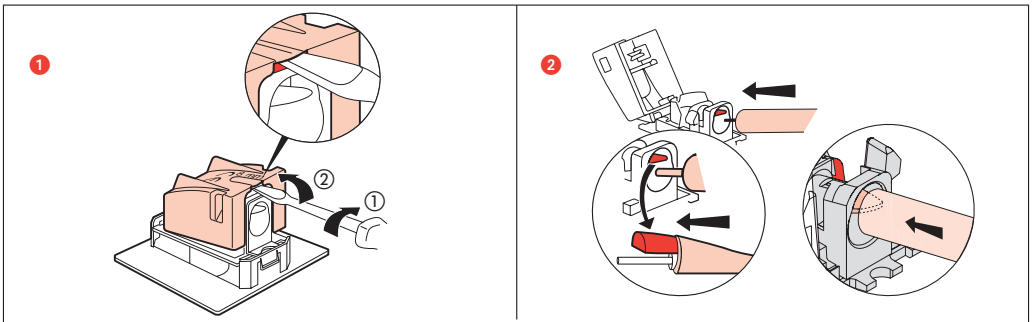

Salbei™
TV prizi, F tipi
7 67X 25

Talimatlar A5 kağıt ölçüsünde ve arkalı-önlü basılacaktır.
 Kağıt ağırlığı:60gr

Ref No:06426000
 LE03476AB
 Res No:ALE00037/A

 7 67X 25	Coax			Control	Return Path	Channel 1	Channel FM	Channel VHF	Channel UHF	Channel SAT (IF)
	Z		—							
	75	< 1,5	500	22 / 18	4 - 30	47 - 68	87.5 - 108	120 - 470	470 - 862	950 - 2400
	Ω	dB	mA	kHz / V	MHz	MHz	MHz	MHz	MHz	MHz

Güvenlik talimatları

TR CY

Bu ürün montaj kurallarına uygun olarak ve tercihen yetkili bir elektrikçi tarafından yerleştirilmelidir. Hatalı bir yerleştirme ve kullanım, elektrik çarpmasına veya yangına neden olabilir. Montajdan önce, talimatları okuyun ve ürüne özgü montaj kurallarına dikkat ediniz. Montaj talimatında aksi belirtilmediği sürece cihazı açmayın, sökmeyin veya üzerinde değişiklik yapmayın. Tüm Legrand ürünlerinin yalnız Legrand tarafından eğitilmiş ve yetkilendirilmiş personel tarafından açılması ve tamir edilmesi gerekir. İzni verilmeyen herhangi bir açılma veya tamir, tüm sorumlulukları, değiştirme haklarını ve garantileri iptal eder.