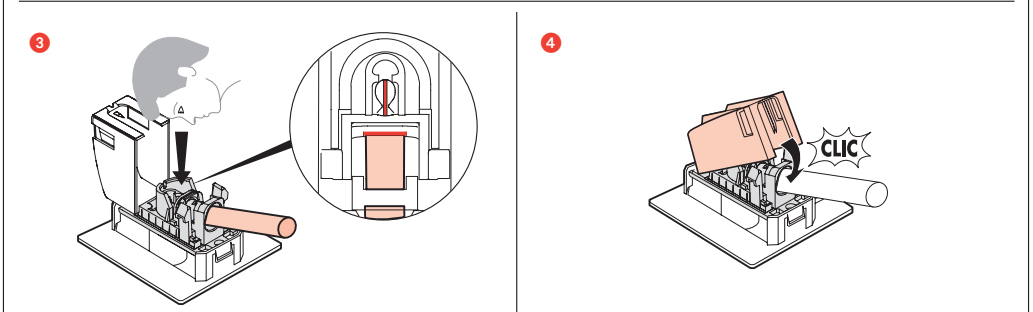

Salbei™
TV prizi, F tipi
7 67X 25

Talimatlar A5 kağıt ölçüsünde ve arkalı-önlü basılacaktır.
 Kağıt ağırlığı:60gr

Ref No:06426000
 LE03476AB
 Res No:ALE00037/A

 7 67X 25	Coax			Control	Return Path	Channel 1	Channel FM	Channel VHF	Channel UHF	Channel SAT (IF)
	Z		—							
	75	< 1,5	500	22 / 18	4 - 30	47 - 68	87.5 - 108	120 - 470	470 - 862	950 - 2400
	Ω	dB	mA	kHz / V	MHz	MHz	MHz	MHz	MHz	MHz

Güvenlik talimatları

TR CY

Bu ürün montaj kurallarına uygun olarak ve tercihen yetkili bir elektrikçi tarafından yerleştirilmelidir. Hatalı bir yerleştirme ve kullanım, elektrik çarpmasına veya yangına neden olabilir. Montajdan önce, talimatları okuyun ve ürüne özgü montaj kurallarına dikkat ediniz. Montaj talimatında aksi belirtilmediği sürece cihazı açmayın, sökmeyin veya üzerinde değişiklik yapmayın. Tüm Legrand ürünlerinin yalnız Legrand tarafından eğitilmiş ve yetkilendirilmiş personel tarafından açılması ve tamir edilmesi gerekir. İzni verilmeyen herhangi bir açılma veya tamir, tüm sorumlulukları, değiştirme haklarını ve garantileri iptal eder.