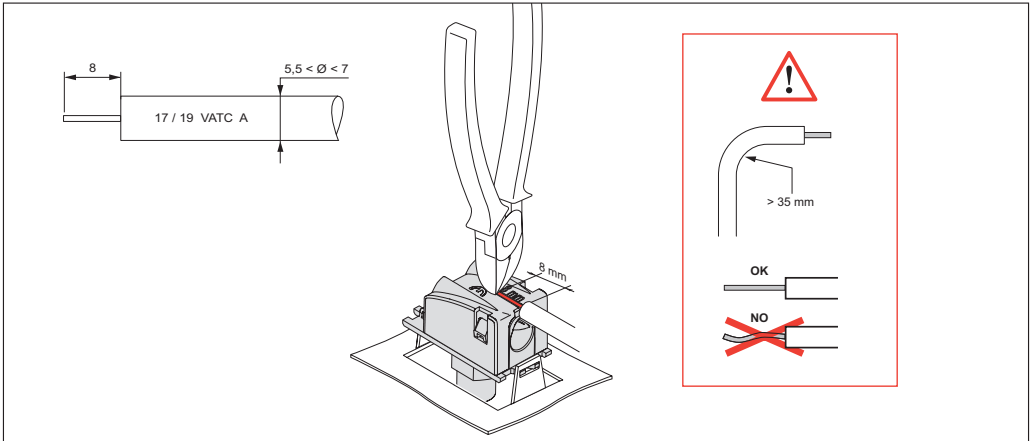

Salbei™
TV prizi, F tipi
7 67X 25

Talimatlar A5 kağıt ölçüsünde ve arkalı-önlü basılacaktır.
 Kağıt ağırlığı:60gr

Ref No:06426000
 LE03476AB
 Res No:ALE00037/A

 7 67X 25	Coax			Control	Return Path	Channel 1	Channel FM	Channel VHF	Channel UHF	Channel SAT (IF)
	Z		—							
	75	< 1,5	500	22 / 18	4 - 30	47 - 68	87.5 - 108	120 - 470	470 - 862	950 - 2400
	Ω	dB	mA	kHz / V	MHz	MHz	MHz	MHz	MHz	MHz

Güvenlik talimatları

TR CY

Bu ürün montaj kurallarına uygun olarak ve tercihen yetkili bir elektrikçi tarafından yerleştirilmelidir. Hatalı bir yerleştirme ve kullanım, elektrik çarpmasına veya yangına neden olabilir. Montajdan önce, talimatları okuyun ve ürüne özgü montaj kurallarına dikkat ediniz. Montaj talimatında aksi belirtilmediği sürece cihazı açmayın, sökmeyin veya üzerinde değişiklik yapmayın. Tüm Legrand ürünlerinin yalnız Legrand tarafından eğitilmiş ve yetkilendirilmiş personel tarafından açılması ve tamir edilmesi gerekir. İzni verilmeyen herhangi bir açılma veya tamir, tüm sorumlulukları, değiştirme haklarını ve garantileri iptal eder.