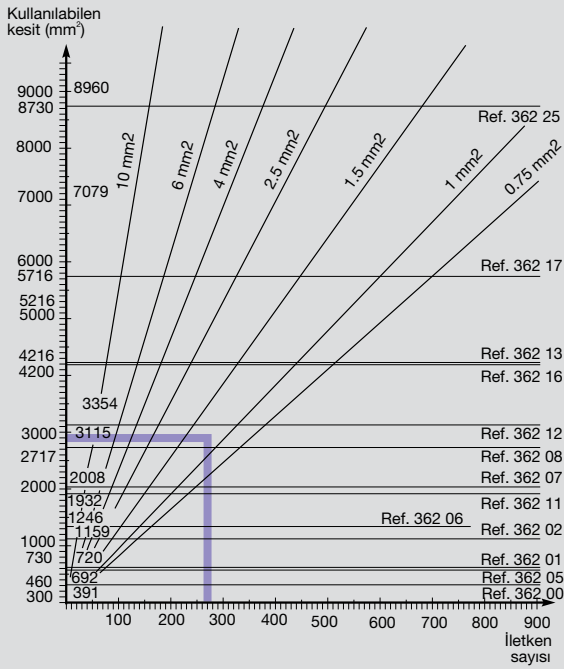

Lina 25™ pano içi kablo kanalı

boyutlar

Boyutlar

Genişlik 25 -120 mm

Ref.	A (mm)	B (mm)	C (mm)	D (mm)
0 362 00 / 6 360 00	25	25	6	10.1
0 362 01 / 6 360 01	25	40	5	12.6
0 362 02 / 6 360 02	25	60	6	16.1
0 362 05 / 6 360 05	40	25	10	10.1
0 362 06 / 6 360 06	40	40	10	12.6
0 362 07 / 6 360 07	40	60	10	16.1
0 362 08 / 6 360 08	40	80	10	18.6
0 362 11 / 6 360 11	60	60	10	16.1
0 362 12 / 6 360 12	60	60	10	16.1
0 362 13 / 6 360 13	60	80	10	18.6
0 362 16 / 6 360 16	80	60	10	16.1
0 362 17 / 6 360 17	80	80	10	18.6
0 362 25 / 6 360 25	120	80	10	18.6

Kanalın faydalı kesit alanının hesaplanması

Doldurma hat sayısı 0,75 olan H 05 V-K ve H 07 V-K kablolar için seçim tablosu