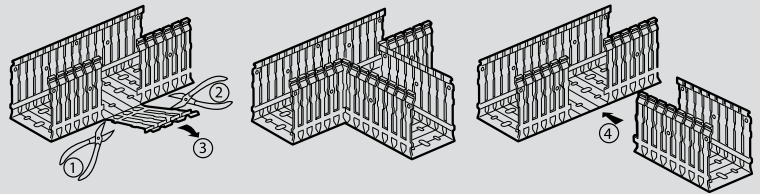

T bağlantı

Kırılma hatları yardımı ile tamamen sökülebilen tırnaklar.