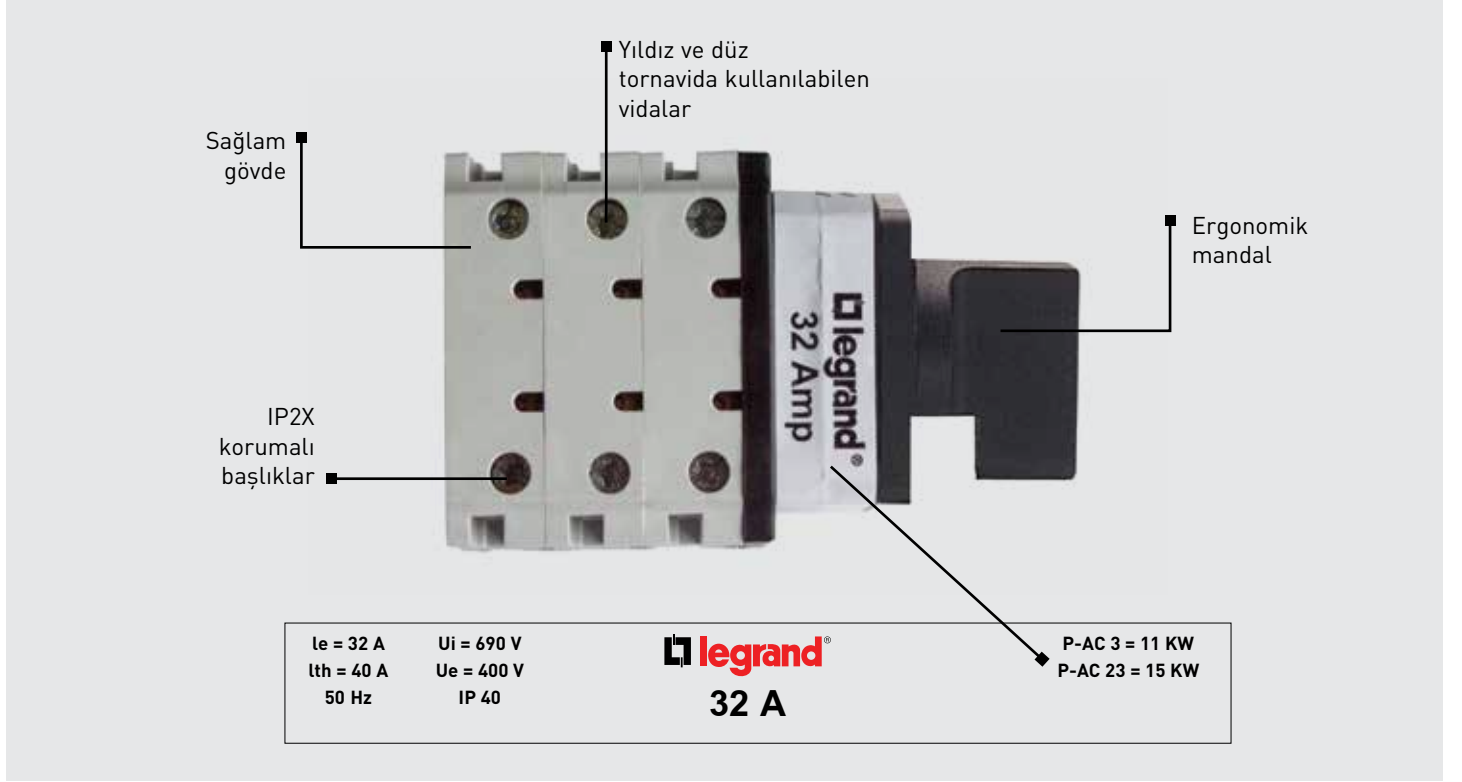

LEGRAND PAKO ŞALTER

Karyum®

Legrand pako şalter 10 A'den
200 A'e sadece 4 boyut

Anahtarlı kumanda
Anahtar sadece
0 pozisyonunda
çıkarılabilir
(10 ve 16 A'ler için)

İzole köprü, arkadan sıkılan vidalı

IP 55 koruma kutusu

Teknik özellikler (s. 246)

Amb.	Ref.	10 A	
20	6 290 00		Monofaze pako şalter
20	6 290 01		Trifaze pako şalter
1	6 290 02		Monofaze 0'lı 2 kademeli
1	6 290 03		Monofaze 0'lı 3 kademeli
1	6 290 06		Monofaze kutup değıştirici 1-0-2
1	6 290 07		İki fazlı pako şalter
1	6 290 08		İki fazlı kutup değıştirici 1-0-2
1	6 290 09		Trifaze kutup değıştirici 1-0-2
1	6 290 10		Voltmetre komütatörü 7 pozlu
1	6 290 11		Voltmetre komütatörü 4 pozlu
1	6 290 12		Çift devirli motor şalteri
1	6 290 13		Kontaktör kumandası (yaylı)
1	6 290 14		Ampermetre komütatörü
1	6 290 17		Çift devirli motor şalteri

6 290 30

Teknik özellikler (s. 246)

Amb.	Ref.	16 A	
20	6 290 20		Monofaze pako şalter
20	6 290 21		Trifaze pako şalter
1	6 290 23		Monofaze 0'lı 3 kademeli
1	6 290 24		Monofaze 0'lı 4 kademeli
1	6 290 25		Monofaze 0'lı 5 kademeli
1	6 290 26		Monofaze kutup değıştirici 1-0-2
1	6 290 27		İki fazlı pako şalter
1	6 290 29		Trifaze kutup değıştirici 1-0-2
1	6 290 30		Voltmetre komütatörü 7 pozlu
1	6 290 32		Çift devirli motor şalteri
1	6 290 33		Kontaktör kumandası (yaylı)
1	6 290 34		Ampermetre komütatörü
1	6 290 35		Yıldız-üçgen pako şalter
1	6 290 36		Trifaze enversör şalter
1	6 290 37		Çift devirli motor şalteri
1	6 290 38		İki fazlı kutup değıştirici 1-0-2