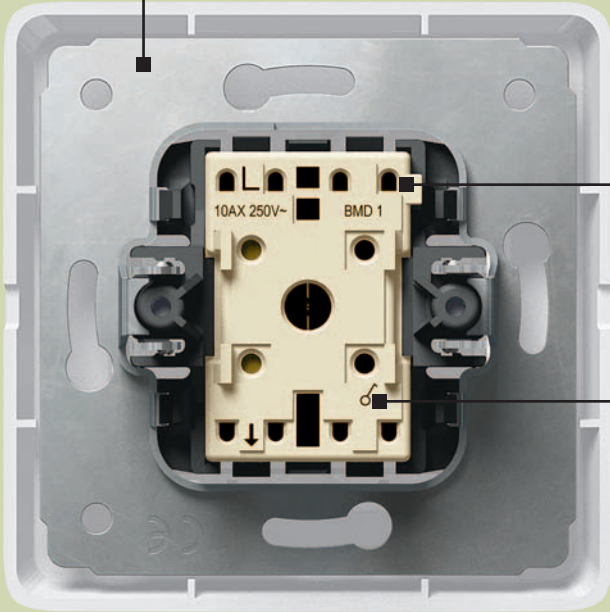

# Cariva,<sup>TM</sup> montaj kolaylığı ile sizi şaşırtacak

Kaygan yüzey, toz birikmesine engel olur

Sağlam, dayanıklı yüzey, aşınmalara karşı korumalıdır

Küçültülmüş mekanizma, kablolama için geniş yer sağlar

Daha kolay montaj için vidalı ve tırnaklı sabitleme bir arada

Sert metal şasi,  
hiçbir yüzeyde şeklini  
kaybetmez

Tüm kumanda mekanizmaları, kesiti  
2,5 mm<sup>2</sup>'ye kadar yumuşak ve sert  
kablolarla kullanıma uygun otomatik  
bağlantılıdır