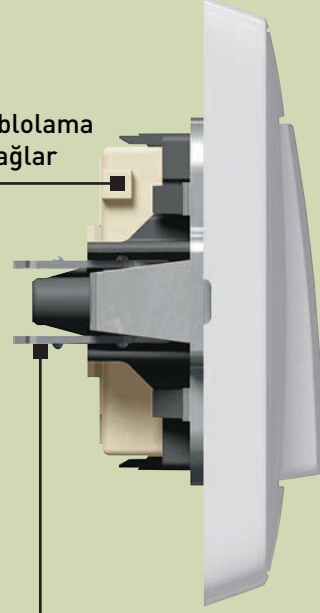

Taahhütçü için - Cariva, montajı kolaylaştırmak ve mükemmel bir sonuç sağlamak üzere vidalı ve tırnaklı montaj seçeneğini bir arada sunuyor.

Sade,  
ergonomik tasarımı  
her türlü  
iç mekan ile  
uyum sağlıyor.

Kolay montaj

# Cariva,<sup>TM</sup> montaj kolaylığı ile sizi şaşırtacak

Kaygan yüzey, toz birikmesine engel olur

Sağlam, dayanıklı yüzey, aşınmalara karşı korumalıdır

Küçültülmüş mekanizma, kablolama için geniş yer sağlar

Daha kolay montaj için vidalı ve tırnaklı sabitleme bir arada

Sert metal şasi,  
hiçbir yüzeyde şeklini  
kaybetmez

Tüm kumanda mekanizmaları, kesiti  
2,5 mm<sup>2</sup>'ye kadar yumuşak ve sert  
kablolarla kullanıma uygun otomatik  
bağlantılıdır