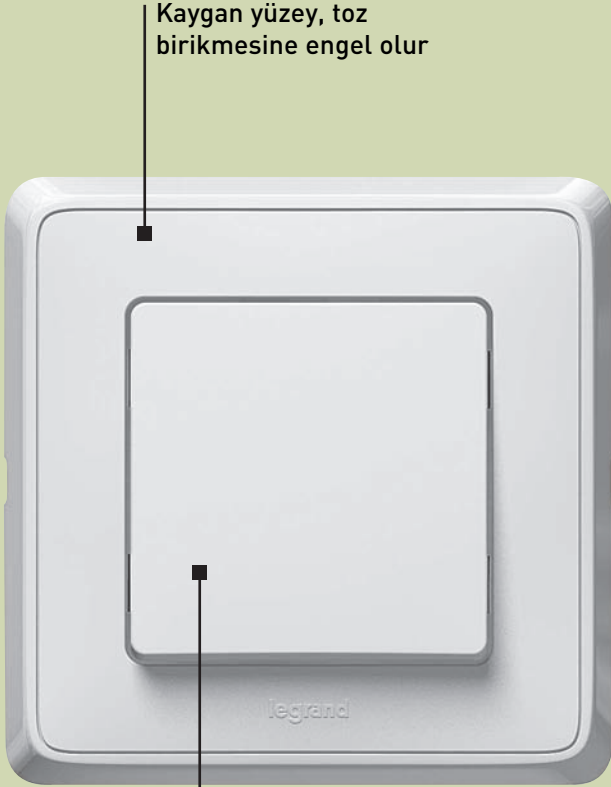

Kolay montaj

Cariva,^{TM} montaj kolaylığı ile sizi şaşırtacak

Kaygan yüzey, toz birikmesine engel olur

Sağlam, dayanıklı yüzey, aşınmalara karşı korumalıdır

Küçültülmüş mekanizma, kablolama için geniş yer sağlar