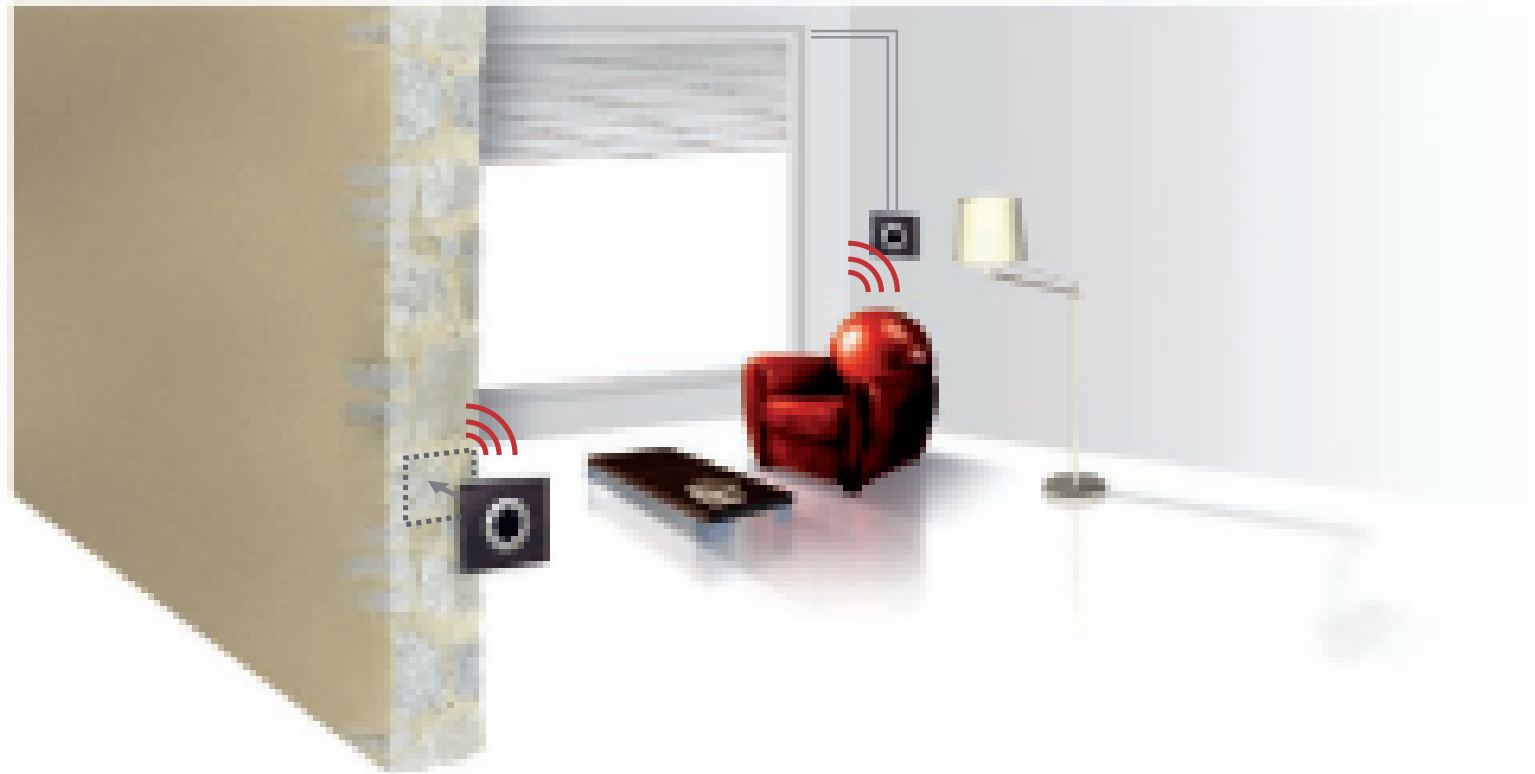

Geliştirin veya genişletin

Herhangi bir kablo döşemeden veya duvarlara zarar vermeden bir kumanda işlevi eklemek şimdi çok kolay.

+ Celest avantajları

Kablosuz işlevleri kullanarak duvarlara zarar vermeden yenilikler yapın.
Radyo frekanslı (RF) aydınlatma anahtarı,
merkezi RF panjur/stor anahtarı

Sisteme senaryo kontrolü ilavesi:
aydınlatma ve panjurlar bir
senaryo ile aynı anda kontrol edilebilir.
4 senaryolu RF anahtar

Celest kablosuz (Wi-Fi) erişim noktası
eklenebilir.