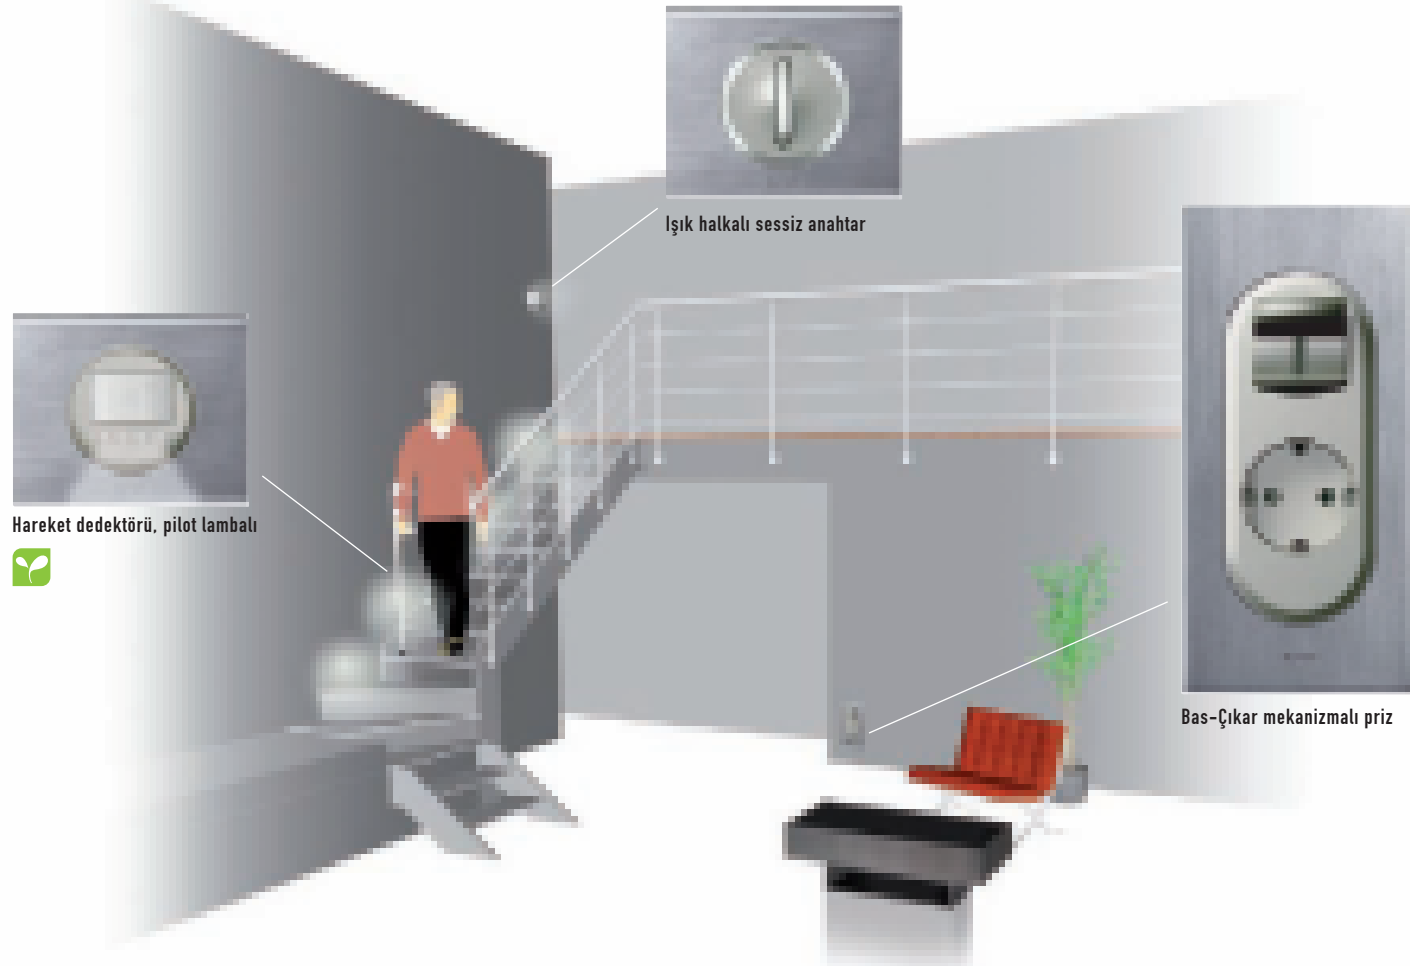

1.2 inç dokunmatik ekran

Müzik yayın sistemi, küçük dokunmatik ekranlarla kontrol edilebilir.
1.2 inç dokunmatik ekran

Bağlanın ve sörf yapın

İnternet, kamera, MP3 çalar gibi 6 farklı işleve tek noktadan bağlanabilirsiniz.

2x (2x3) modüllü çerçeve

Celest avantajları

Tüm işlevler için tek bir bağlantı noktası; düzenli ve zarif görünüm.
2x (2x3) modüllü çerçeve (3 priz+ RJ45 + HDMI + USB)

Evinizde güvenle dolaşın

Evinizin koridorlarında ve merdivenlerinde karanlıkta da rahatlıkla yürüebilirsiniz.