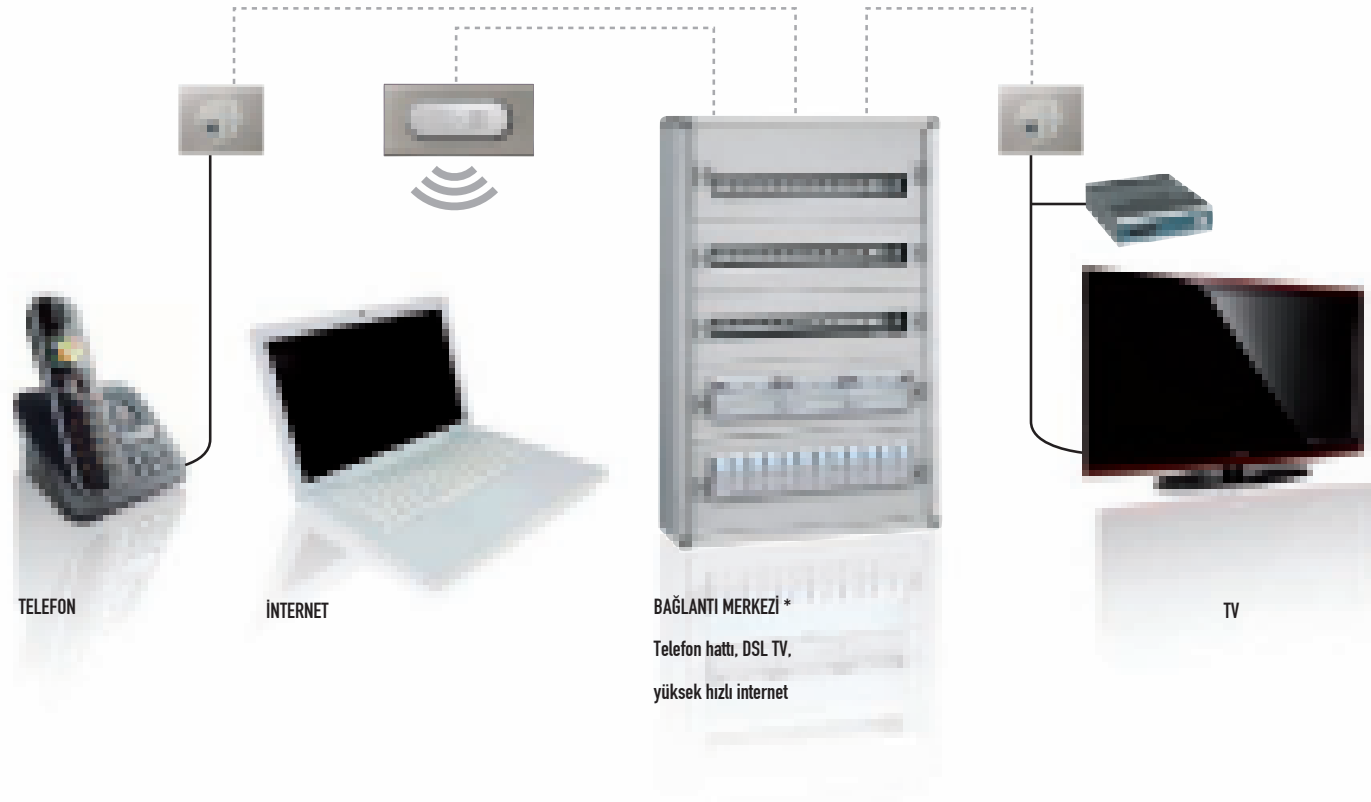

Farklı Celest ürünleri* günlük enerji tüketiminizi kontrol etmenizi ve azaltmanızı sağlayacaktır.

* İlgili ürünler, bu broşürde gördüğünüz gibi yeşil logo ile belirtilmişlerdir.

Merkezi kontrol

Güvenlik

Konfor

Aydınlatma kontrolü

Multimedya

İzleyin ve eğlenin

Artık, ses ve görüntü sisteminizi kurabilir, kablo karmaşası olmadan beğendiğiniz filmi yüksek çözünürlükte izleyebilirsiniz.

+ Celest avantajları

DVD, bilgisayar gibi cihazlar ile ekran arasında yüksek çözünürlükte video bağlantısı (HDMI).
Yüksek kaliteli ses.
Audio / Video priz

HDMI priz

MP3 çalar, kamera gibi multimedya cihazlar için ekrana doğrudan erişim.
USB ve RCA priz

Veri alışverişi yapın ve iletişim kurun

Multimedya içeriklerinizi ve geniş bant hızlı internet erişiminizi evinizin her noktasında paylaşın.

+ Celest avantajları

Sıva altı kablolama sistemiyle, bilgisayarınızda kayıtlı video, resim ve müzik dosyalarınızın keyfini çıkarın. Legrand bağlantı merkezi ve multimedya arayüzü

Üniversal multimedya priz*