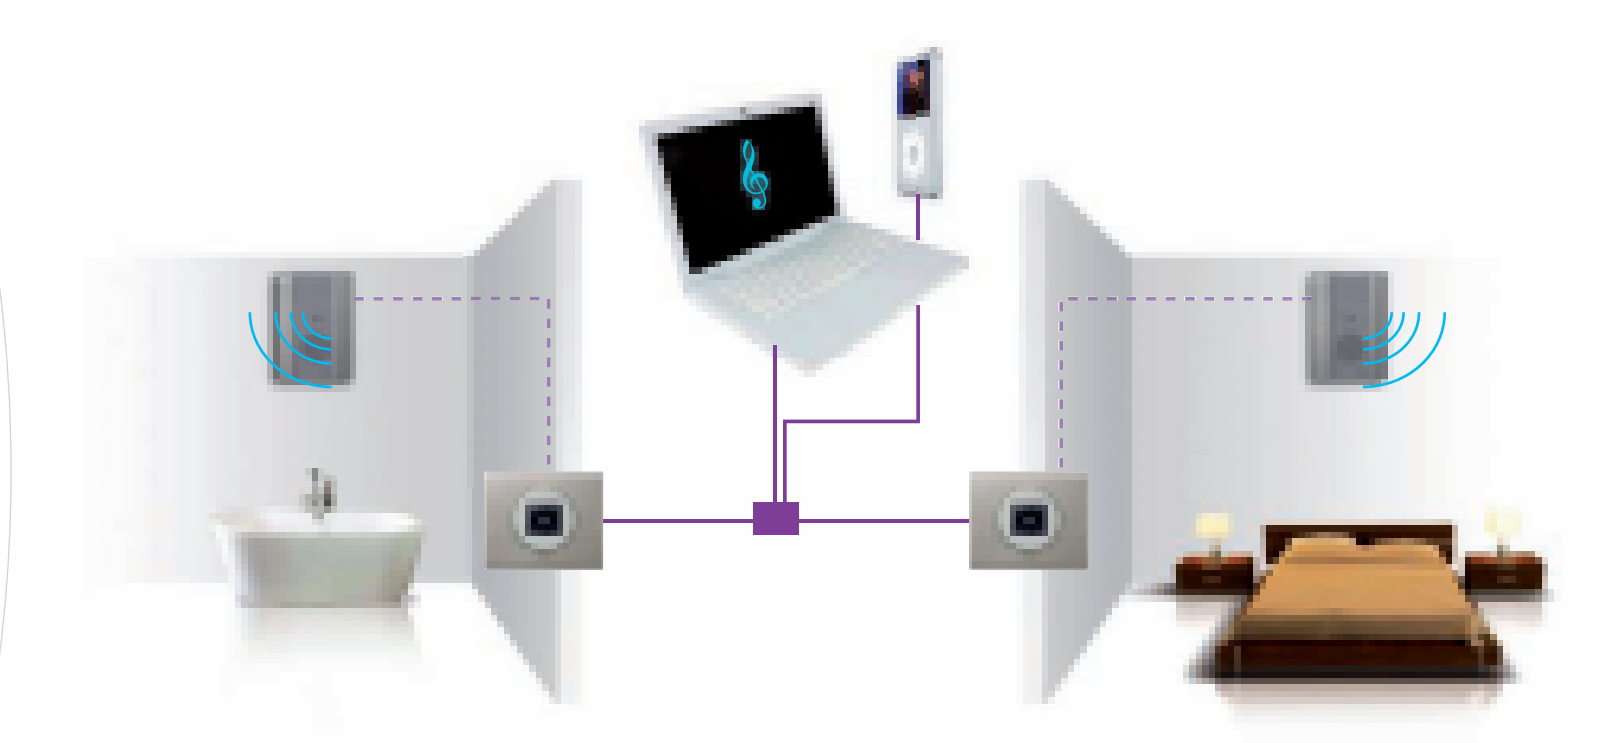

Dinleyin ve tadını çıkarın

Evinizin herhangi bir yerinde, müziğiniz sizinle.

+ Celest avantajları

CD'lerinizi ve bilgisayarınızda kayıtlı tüm müzik dosyalarınızı evinizin her köşesinden dinleyebilirsiniz.
Çok odalı müzik yayın sistemi

Müzik yayın sistemi, küçük dokunmatik ekranlarla kontrol edilebilir.
1.2 inç dokunmatik ekran