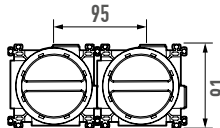

Batibox Buat (ref. 801 88)

Duvar ve döşemeler için - Ø 80 mm

Döşeme buatı (patentli) (ref. 0 819 88)

Daha fazla kolaylık için tek bir referans

50-80 mm arası yükseklikteki kurulumlara izin veren şap altı beton zemin ya da kaplama zeminler için ortak bir buat.