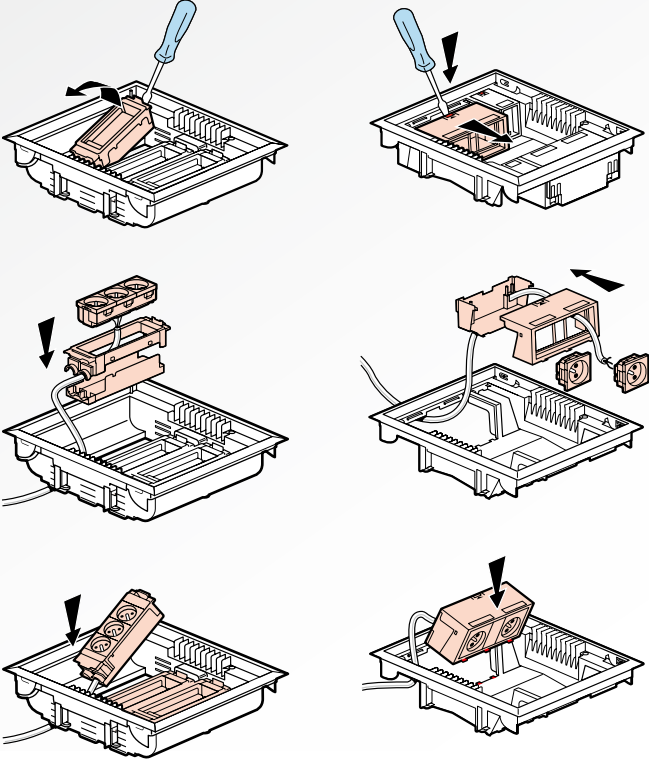

MEKANİZMALARIN YERLEŞTİRİLMESİ

Yüksekliği 75 mm'den 105 mm'ye ayarlanabilir buatlar için (DLP prizler ile kullanılmaz)