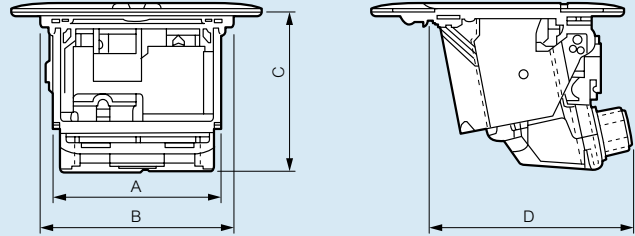

Masa ve kaplama zemin için Pop-up montaj kiti

Pop-up ebat	A (mm)	B (mm)	C (mm)	D (mm)
3 modül	79,8	92	74,8	96,1
4 modül	102,3	114,5	74,8	96,1
6 modül	189,8	202	74,8	96,1
8 modül	231,6	247	74,8	96,1