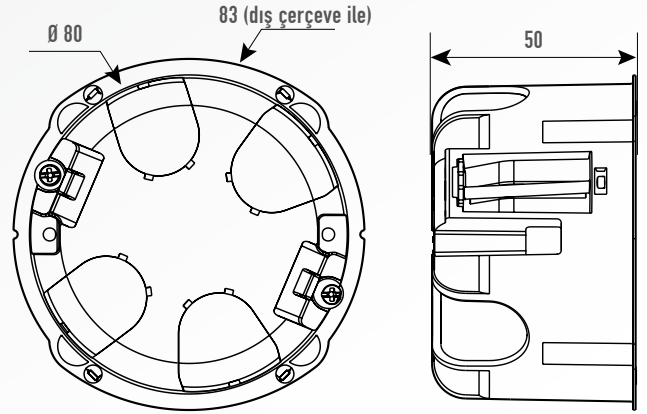

Tüm kurulum çeşitleri için 2 tip buat

Batibox Buat (ref. 801 88)

Duvar ve döşemeler için - Ø 80 mm