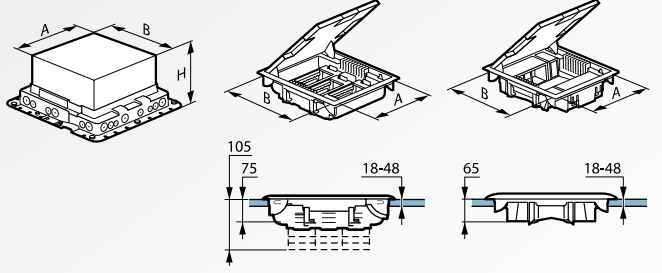

MASA ALTI BLOKLAR İLE DAĞITIM ÖRNEĞİ

Geçiş buatı yüzey bağlantısını ve teknik döşemenin iç hacmini estetik ve geliştirebilir hale getirir.

Masa altı bloğundan gelen kablo

MONTE EDİLECEK DÖŞEME ALTI BUATLARA GÖRE, SIVA ALTI BUAT SEÇİMİ VE ÖLÇÜLER

Ölçüler				Sıva altı plastik buatlar	75 mm'den 105 mm'ye ayarlanabilir döşeme altı buatlar	Yüksekliği 65 mm olan döşeme altı buatlar
A	B	H (min)	H (max)			
215	255	65	120	896 30	12 modül 896 05/06/07	10 modül 896 20/21/22
255	255	65	120	896 31	18 modül 896 10/11/12	-
310	255	65	120	896 32	24 modül 896 15/16/17	16 modül 896 25/26/27

MEKANİZMALARIN YERLEŞTİRİLMESİ

Yüksekliği 75 mm'den 105 mm'ye ayarlanabilir buatlar için (DLP prizler ile kullanılmaz)

YÜKSELTİLMİŞ DÖŞEMENİN KESİMİ VE ÖLÇÜLER

Yüksekliği ayarlanabilir buatlar (75 mm'den 105 mm'ye)	A (mm)	B (mm)
896 05/06/07	215	255
896 10/11/12	255	255
896 15/16/17	310	255