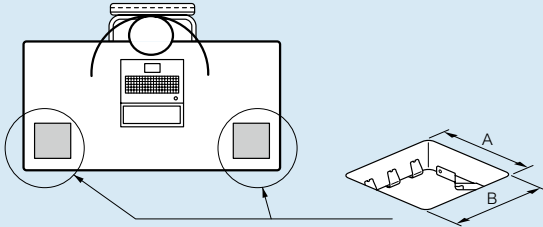

Kuvvetli / zayıf akım uyumluluğu

Döşeme tipi	Kuvvetli akım	Zayıf akım
Şap altı	Uygun	Uygun Değil
Kaplama Zemin	Uygun	Cat 6 uygun
Mobilya	Uygun	Cat 6 uygun

■ Montaj

Masa veya Kaplama Zemin

Pop-up ebat	A ⁽¹⁾ (mm)	B ⁽¹⁾ (mm)
3 modül	108	108
4 modül	108	131
6 modül	108	218
8 modül	108	263