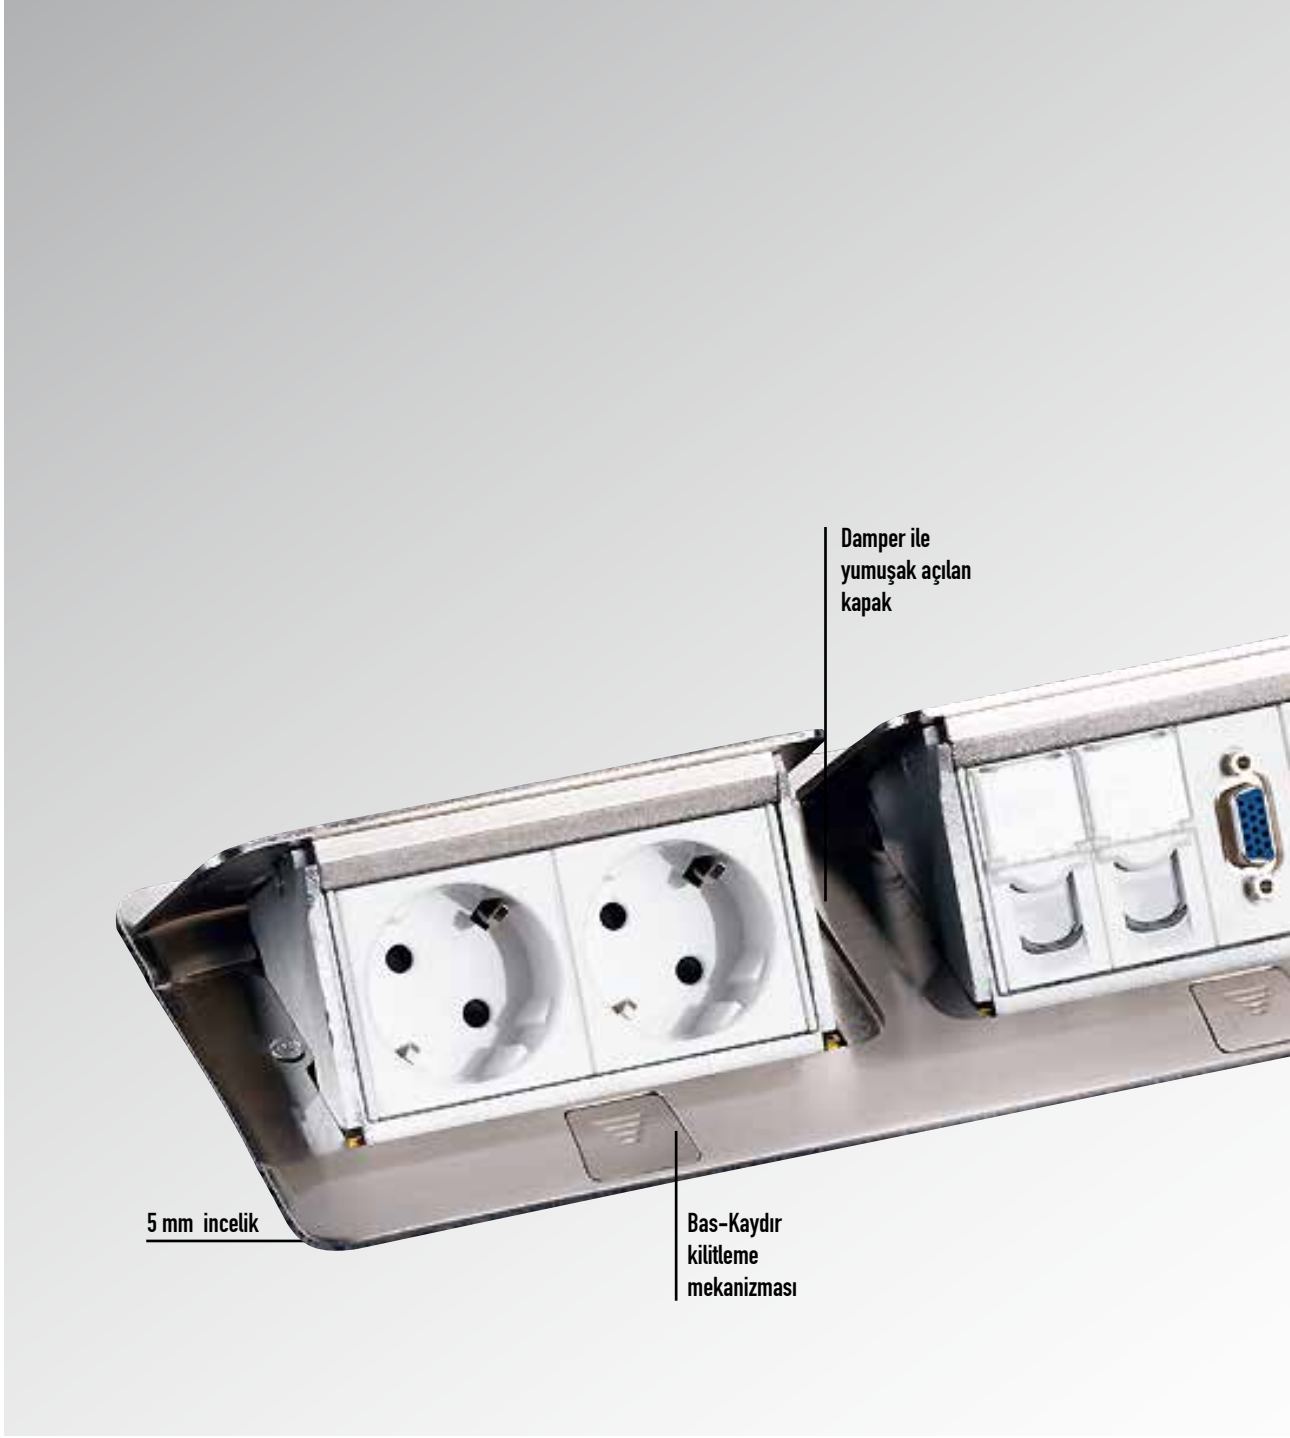

POP-UP

MASA VE DÖŞEME ALTI METAL BUATLAR

06|07

Pop-up masa ve döşeme altı metal buatlar, kapak açık olduğunda IP30 ve IK07, kapak kapalı olduğunda IP40 ve IK07 koruma sınıfına sahiptir.