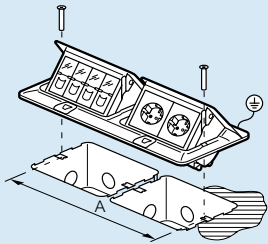

1: +/- 1 mm

Şap altı (sabitleme merkezi)

Pop-up ebat	A (mm)
3 modül	84
4 modül	106,5
6 modül	194
8 modül	239

■ Ölçüler

Kapak

Pop-up ebat	A (mm)	B (mm)
3 modül	120	120
4 modül	120	142,5
6 modül	120	230
8 modül	120	275