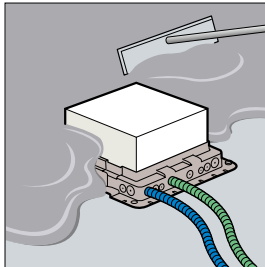

MASA ALTI BLOKLAR İLE DAĞITIM ÖRNEĞİ

Geçiş buatı yüzey bağlantısını ve teknik döşemenin iç hacmini estetik ve geliştirebilir hale getirir.

Masa altı bloğundan gelen kablo

MONTE EDİLECEK DÖŞEME ALTI BUATLARA GÖRE, SIVA ALTI BUAT SEÇİMİ VE ÖLÇÜLER

Ölçüler				Sıva altı plastik buatlar	75 mm'den 105 mm'ye ayarlanabilir döşeme altı buatlar	Yüksekliği 65 mm olan döşeme altı buatlar
A	B	H (min)	H (max)			
215	255	65	120	896 30	12 modül 896 05/06/07	10 modül 896 20/21/22
255	255	65	120	896 31	18 modül 896 10/11/12	-
310	255	65	120	896 32	24 modül 896 15/16/17	16 modül 896 25/26/27

MEKANİZMALARIN YERLEŞTİRİLMESİ

Yüksekliği 75 mm'den 105 mm'ye ayarlanabilir buatlar için (DLP prizler ile kullanılmaz)

YÜKSELTİLMİŞ DÖŞEMENİN KESİMİ VE ÖLÇÜLER

Yüksekliği ayarlanabilir buatlar (75 mm'den 105 mm'ye)	A (mm)	B (mm)
896 05/06/07	215	255
896 10/11/12	255	255
896 15/16/17	310	255

Yüksekliği az olan döşeme altı buatlar (65 mm)	A (mm)	B (mm)
896 20/21/22	215	255
896 25/26/27	310	255

Not : Tam buat boyutları için A ölçüsünden 3 mm B ölçüsünden 5 mm çıkarınız