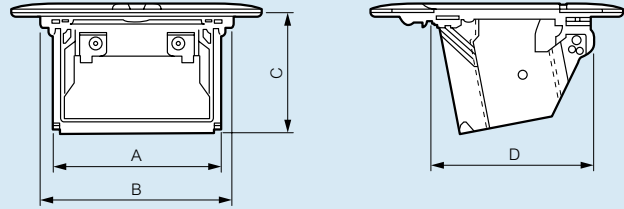

Boş pop-up

Pop-up ebat	A (mm)	B (mm)	C (mm)	D (mm)
3 modül	79,8	92	57	77,5
4 modül	102,3	114,5	57	77,5
6 modül	189,8	202	57	77,5
8 modül	231,6	247	57	77,5