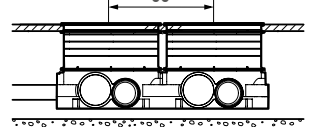

Batibox Buat (ref. 801 88)

Duvar ve döşemeler için - Ø 80 mm

Döşeme buatı (patentli) (ref. 0 819 88)

Daha fazla kolaylık için tek bir referans

50-80 mm arası yükseklikteki kurulumlara izin veren şap altı beton zemin ya da kaplama zeminler için ortak bir buat.