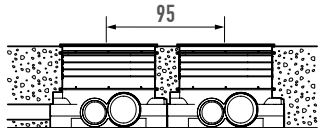

Batibox Buat (ref. 801 88)

Duvar ve döşemeler için - Ø 80 mm

Döşeme buatı (patentli) (ref. 0 819 88)

Daha fazla kolaylık için tek bir referans

50-80 mm arası yükseklikteki kurulumlara izin veren şap altı beton zemin ya da kaplama zeminler için ortak bir buat.