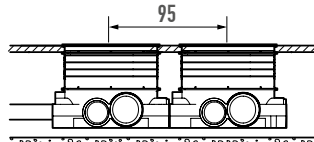

Batibox Buat (ref. 801 88)

Duvar ve döşemeler için - Ø 80 mm

Döşeme buatı (patentli) (ref. 0 819 88)

Daha fazla kolaylık için tek bir referans

50-80 mm arası yükseklikteki kurulumlara izin veren şap altı beton zemin ya da kaplama zeminler için ortak bir buat.