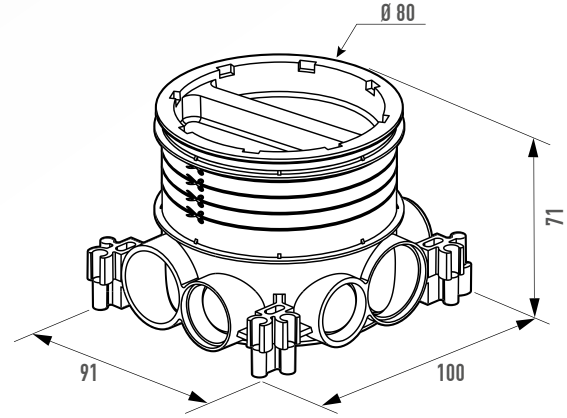

Batibox Buat (ref. 801 88)

Duvar ve döşemeler için - Ø 80 mm

Döşeme buatı (patentli) (ref. 0 819 88)

Daha fazla kolaylık için tek bir referans

50-80 mm arası yükseklikteki kurulumlara izin veren şap altı beton zemin ya da kaplama zeminler için ortak bir buat.