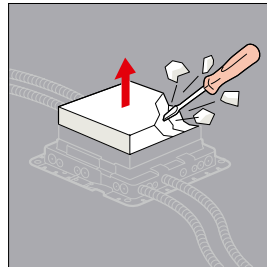

MASA ALTI BLOKLAR İLE DAĞITIM ÖRNEĞİ

Geçiş buatı yüzey bağlantısını ve teknik döşemenin iç hacmini estetik ve geliştirebilir hale getirir.

Masa altı bloğundan gelen kablo

MONTE EDİLECEK DÖŞEME ALTI BUATLARA GÖRE, SIVA ALTI BUAT SEÇİMİ VE ÖLÇÜLER

Ölçüler				Sıva altı plastik buatlar	75 mm'den 105 mm'ye ayarlanabilir döşeme altı buatlar	Yüksekliği 65 mm olan döşeme altı buatlar
A	B	H (min)	H (max)			
215	255	65	120	896 30	12 modül 896 05/06/07	10 modül 896 20/21/22
255	255	65	120	896 31	18 modül 896 10/11/12	-
310	255	65	120	896 32	24 modül 896 15/16/17	16 modül 896 25/26/27

MEKANİZMALARIN YERLEŞTİRİLMESİ

Yüksekliği 75 mm'den 105 mm'ye ayarlanabilir buatlar için (DLP prizler ile kullanılmaz)

YÜKSELTİLMİŞ DÖŞEMENİN KESİMİ VE ÖLÇÜLER

Yüksekliği ayarlanabilir buatlar (75 mm'den 105 mm'ye)	A (mm)	B (mm)
896 05/06/07	215	255
896 10/11/12	255	255
896 15/16/17	310	255

Yüksekliği az olan döşeme altı buatlar (65 mm)	A (mm)	B (mm)
896 20/21/22	215	255
896 25/26/27	310	255

Not : Tam buat boyutları için A ölçüsünden 3 mm B ölçüsünden 5 mm çıkarınız