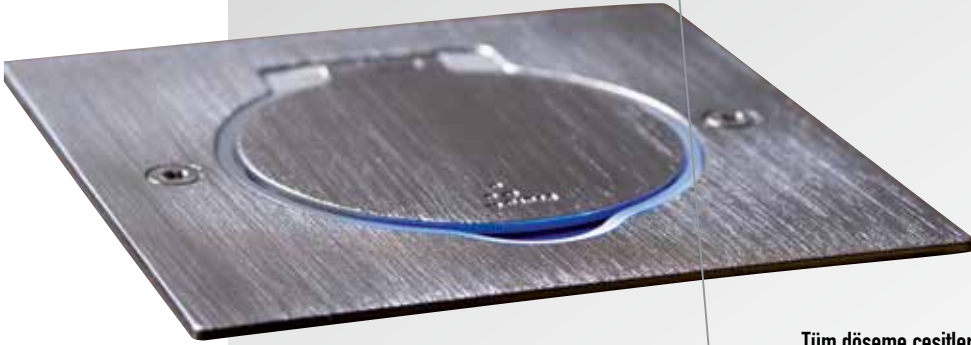

IP 44 IK 08

DONATILABİLİR DÖŞEME PRİZLERİ

TASARIM VE İŞLEVSELLİK

ZAMANSIZ DOKU

Paslanmaz çelik, pirinç materyal ve eşsiz dokusuyla tüm dekorasyonlarla uyumludur.

EKSTRA İNCE ÇERÇEVE

2 mm ekstra ince çerçevesi ile zeminlerde pürüzsüz bir dokunuş.

KARE VE YUVARLAK

Kare ve yuvarlak formları ile tüm ortamlara rahatlıkla uyum sağlar.

Tüm döşeme çeşitleri ile mükemmel uyuma sahiptir.