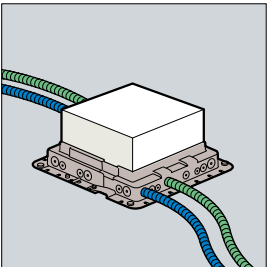

MASA ALTI BLOKLAR İLE DAĞITIM ÖRNEĞİ

Geçiş buatı yüzey bağlantısını ve teknik döşemenin iç hacmini estetik ve geliştirebilir hale getirir.

Masa altı bloğundan gelen kablo

MONTE EDİLECEK DÖŞEME ALTI BUATLARA GÖRE, SIVA ALTI BUAT SEÇİMİ VE ÖLÇÜLER

Ölçüler				Sıva altı plastik buatlar	75 mm'den 105 mm'ye ayarlanabilir döşeme altı buatlar	Yüksekliği 65 mm olan döşeme altı buatlar
A	B	H (min)	H (max)			
215	255	65	120	896 30	12 modül 896 05/06/07	10 modül 896 20/21/22
255	255	65	120	896 31	18 modül 896 10/11/12	-
310	255	65	120	896 32	24 modül 896 15/16/17	16 modül 896 25/26/27

MEKANİZMALARIN YERLEŞTİRİLMESİ

Yüksekliği 75 mm'den 105 mm'ye ayarlanabilir buatlar için (DLP prizler ile kullanılmaz)

YÜKSELTİLMİŞ DÖŞEMENİN KESİMİ VE ÖLÇÜLER

Yüksekliği ayarlanabilir buatlar (75 mm'den 105 mm'ye)	A (mm)	B (mm)
896 05/06/07	215	255
896 10/11/12	255	255
896 15/16/17	310	255

Yüksekliği az olan döşeme altı buatlar (65 mm)	A (mm)	B (mm)
896 20/21/22	215	255
896 25/26/27	310	255

Not : Tam buat boyutları için A ölçüsünden 3 mm B ölçüsünden 5 mm çıkarınız