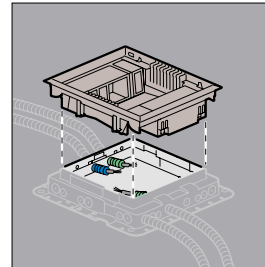

MASA ALTI BLOKLAR İLE DAĞITIM ÖRNEĞİ

Geçiş buatı yüzey bağlantısını ve teknik döşemenin iç hacmini estetik ve geliştirebilir hale getirir.

Masa altı bloğundan gelen kablo

MONTE EDİLECEK DÖŞEME ALTI BUATLARA GÖRE, SIVA ALTI BUAT SEÇİMİ VE ÖLÇÜLER

Ölçüler				Sıva altı plastik buatlar	75 mm'den 105 mm'ye ayarlanabilir döşeme altı buatlar	Yüksekliği 65 mm olan döşeme altı buatlar
A	B	H (min)	H (max)			
215	255	65	120	896 30	12 modül 896 05/06/07	10 modül 896 20/21/22
255	255	65	120	896 31	18 modül 896 10/11/12	-
310	255	65	120	896 32	24 modül 896 15/16/17	16 modül 896 25/26/27

MEKANİZMALARIN YERLEŞTİRİLMESİ

Yüksekliği 75 mm'den 105 mm'ye ayarlanabilir buatlar için (DLP prizler ile kullanılmaz)

YÜKSELTİLMİŞ DÖŞEMENİN KESİMİ VE ÖLÇÜLER

Yüksekliği ayarlanabilir buatlar (75 mm'den 105 mm'ye)	A (mm)	B (mm)
896 05/06/07	215	255
896 10/11/12	255	255
896 15/16/17	310	255

Yüksekliği az olan döşeme altı buatlar (65 mm)	A (mm)	B (mm)
896 20/21/22	215	255
896 25/26/27	310	255

Not : Tam buat boyutları için A ölçüsünden 3 mm B ölçüsünden 5 mm çıkarınız